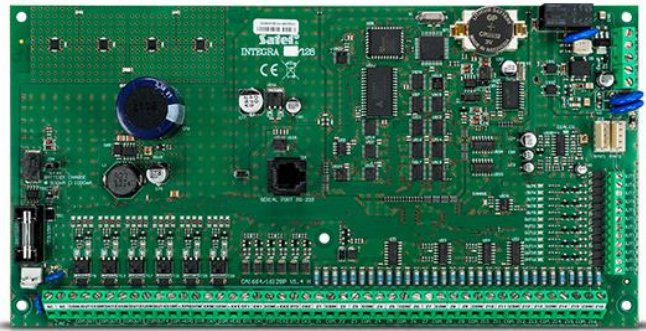

# INTEGRA 128

## ΚΕΝΤΡΙΚΉ ΜΟΝΑΔΑ ΣΥΝΑΓΕΡΜΟΥ 128 ΖΩΝΩΝ

Προηγμένο σύστημα συναγερμού που προσφέρει εκτός των άλλων και λειτουργίες "έξυπνου σπιτιού" όπως και ελέγχου πρόσβασης. Προσαρμόζεται σε μία ευρεία γκάμα εφαρμογών μέσω της πληθώρας μονάδων επέκτασης. Πλεονέκτημα επίσης αποτελούν τα πλούσια χαρακτηριστικά στο κομμάτι της επικοινωνίας μέσω GSM και TCP/IP για όλες τις κεντρικές μονάδες **INTEGRA**.

- 16 ζώνες (max 128),
- 16 εξόδους (max 128),
- έως 8 πληκτρολόγια,
- έως 32 περιοχές (partitions),
- 8 εγκαταστάσεις (object),
- 64 timers,
- 240 κωδικούς χρηστών +8 master + 1 service,
- υποστήριξη ασύρματων μονάδων **ABAX**,
- 16 τηλ. αριθμούς,
- 64 μηνύματα SMS,
- έλεγχος μέσω TCP/IP,
- Ανανέωση firmware μέσω PC
- Ενσωματωμένο τροφοδοτικό 3A με φορτιστή μπαταρίας και διαγνωστικές δυνατότητες

### ΤΕΧΝΙΚΑ ΔΕΔΟΜΕΝΑ

Περιβαλλοντική Κατηγορία	II
Πίνακες ελέγχου	13,8 V DC
Προδιαγραφές εξόδων χαμηλού φορτίου	50 mA
Προδιαγραφές εξόδων υψηλού φορτίου	3000 mA
Προδιαγραφές τροφοδοσίας	3 A
Διαστάσεις πλακέτας	264 x 134 mm
Εύρος θερμοκρασίας λειτουργίας	-10...+55 °C
Ονομαστική τάση τροφοδοσίας απο τον πίνακα (±15%)	20 V AC, 50-60 Hz
Κατανάλωση ρεύματος σε Standby	149 mA
Ελάχιστη θερμοκρασία λειτουργίας	337 mA